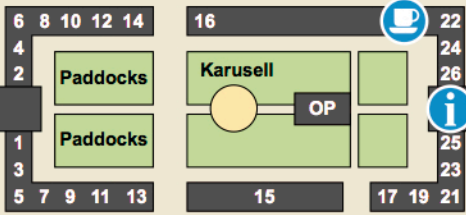

Tram N°9, Haltestelle Guisanplatz

BEA bern expo

Postfinance
Arena

Guisanplatz

Mingerstrasse

Zufahrt mit dem Auto

Curlingbahn

Papiermühlenstrasse

Novotel

Paddocks

Karussell

OP

Allwetterplatz

Weiden

Bolligenstrasse

Bolligenstrasse

Geschirrsammlung

Mingerstrasse

Dressurviereck

Reitbahn II

Wettkampfbühne

Army Shop

Schmiede

riz Turnhalle